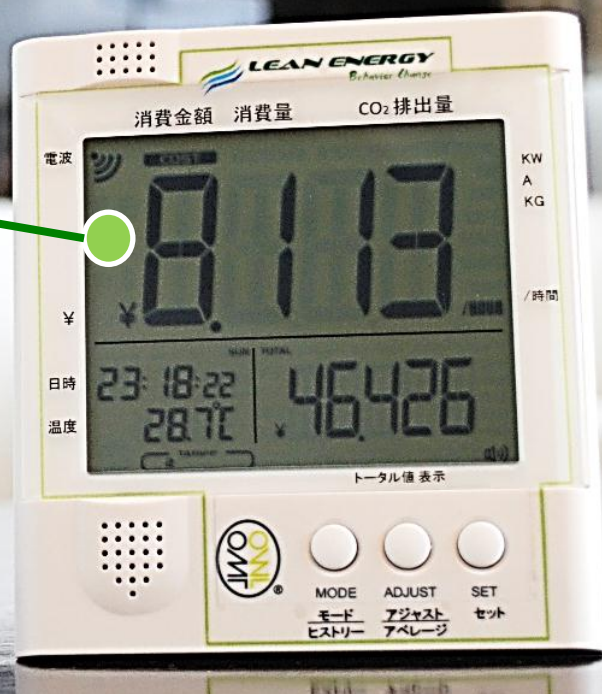

家庭の消費電力が一目瞭然

電力モニター「はやわかり」 販売開始!

使用電力を表示

家庭全体で消費している電力量をリアルタイムに表示、さらに使用電力の変化を瞬時に更新(利用料金、電力量、CO₂排出量に表示切り替え可能)

我慢するだけの 無理な節電はやめる。

「節電」=「我慢」ではない

皆様のご家庭ではエアコンの使用を過剰に我慢していませんか?過度な節電からお子様やお年寄りの方が体調を崩すこともあります。適度に利用して、効率良く使用量を減らすには、今どれくらい電気を使っているか、そして節電後はどれくらいになったかを知ることです。我慢だけの節電からスマートな節電へ一歩進んでください。

電力の見える化で楽しく節電

「はやわかり」があれば、リアルタイムで使用中の電力量を確認できます。エアコンの除湿と冷房の違い、白熱電球とLED電球の差、電子レンジ、電気オーブン、テレビ、洗濯機、アイロンなどの電力量が判ります。どれだけ節電するかを日々数字を見ながら検討してください。楽しく節電することで効果を上げられます。

無駄な電気を知る。

待機電力を削減する

「はやわかり」が表示する数字をみてください。待機電力の大きさが分かります。冷蔵庫の温度設定を「強」から「中」に変えるだけで待機電力は下がります。

消し忘れを防ぐ

日頃から最少電力使用量を覚えてください。就寝前や外出前の表示値をチェックして、大きな値の場合、エアコンや照明の消し忘れが考えられます。

節電を習慣付けるには電力量をいつでも簡単に知ることが重要です。「はやわかり」で見える化すると家族内の節電意識が高まります。

「はやわかり」で電力見える化

電力が見える仕組みとは？

「はやわかり」はブレーカーに電流センサーを設置することで電流値を測定します。測定した値は無線通信によって、モニターにリアルタイムで表示されます。例えば、家庭で電子レンジを使うと数値が上がり、照明を消すと数値が下がります。何がどれくらい電力を消費しているか一目で判ります。また、電力使用量の合計値を表示していますので、特定の期間で合計値を目安として利用もできます。